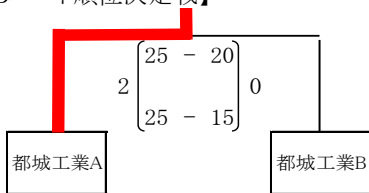

都城工業A	2 (25 - 20) 25 - 15	0