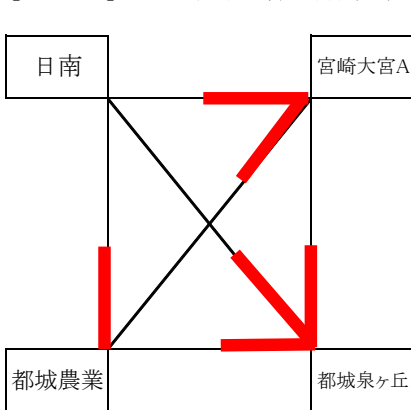

【Bパート】 会場:都城工業高校体育館

チーム名	宮崎農業	都城工業B	高鍋	勝率	順位
宮崎農業	-	0 (10 - 25) 11 - 25	2 2 (25 - 22) 25 - 14	1-1	2
都城工業B	2 (25 - 10) 25 - 11	-	2 (25 - 8) 25 - 12	2-0	1
高鍋	0 (22 - 25) 14 - 25	2 0 (8 - 25) 12 - 25	-	0-2	3

【ABパート順位決定戦】

都城工業A	2 (25 - 20) 25 - 15	0
-------	---------------------------	---

小林	2 (25 - 14) 25 - 16	0
----	---------------------------	---

宮崎北	2 (25 - 19) 25 - 20	0
-----	---------------------------	---

【Cパート】 会場:高崎総合体育館

チーム名	日南	宮崎大宮A	都城泉ヶ丘	都城農業	勝率	順位
日南	-	1 (25 - 21) 18 - 25 (28 - 30)	2 0 (14 - 25) 21 - 25	2 0 (8 - 25) (25 - 27)	0-3	4
宮崎大宮A	2 (21 - 25) 25 - 18 (30 - 28)	-	0 (17 - 25) 14 - 25	2 2 (25 - 13) (25 - 22)	2-1	2
都城泉ヶ丘	2 (25 - 14) 25 - 21	0 2 (25 - 17) (25 - 14)	-	2 (25 - 14) (25 - 19)	3-0	1
都城農業	2 (25 - 8) 27 - 25	0 0 (13 - 25) 22 - 25	2 0 (14 - 25) 19 - 25	-	1-2	3

【Dパート】 会場:高崎総合体育館

チーム名	小林秀峰	佐土原	宮崎大宮B	都城西	勝率	順位
小林秀峰	-	1 (25 - 19) 22 - 25 (20 - 25)	2 1 (13 - 25) 27 - 25 22 - 25	2 2 (25 - 22) (25 - 18)	1-2	3
佐土原	2 (19 - 25) 25 - 22 25 - 20	-	2 (25 - 18) 26 - 24	0 2 (25 - 17) (25 - 23)	3-0	1
宮崎大宮B	2 (25 - 13) 25 - 27 25 - 22	1 0 (18 - 25) (24 - 26)	-	2 (25 - 18) (25 - 23)	2-1	2
都城西	0 (22 - 25) 18 - 25	2 0 (17 - 25) (23 - 25)	2 0 (18 - 25) 23 - 25	-	0-3	4