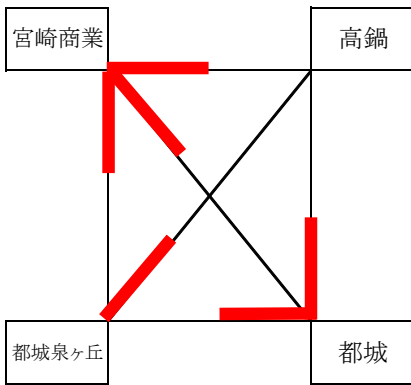

チーム名	宮崎商業	高鍋	都城	都城泉ヶ丘	勝率	順位
宮崎商業	-	2 (25-17) 25-15	0 2 (25-18) 25-20	2 (25-15) 22-25 25-21	1	3-0 1
高鍋	0 (17-25) 15-25	-	0 (9-25) 7-25	2 1 (26-24) 19-25 19-25	2	0-3 4
都城	0 (18-25) 20-25	2 2 (25-9) 25-7	-	2 (26-24) 21-25 25-22	1	2-1 2
都城泉ヶ丘	1 (15-25) 25-22 21-25	2 2 (24-26) 25-19 25-19	1 1 (24-26) 25-21 22-25	-	1-2	3

【Gパート】 会場:都城農業高校体育館