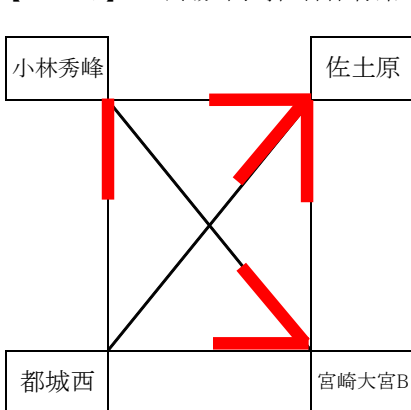

【Bパート】 会場:都城工業高校体育館

チーム名	宮崎農業	都城工業B	高鍋	勝率	順位
宮崎農業	-	0 (10 - 25) 11 - 25	2 2 (25 - 22) 25 - 14	1-1	2
都城工業B	2 (25 - 10) 25 - 11	-	2 (25 - 8) 25 - 12	2-0	1
高鍋	0 (22 - 25) 14 - 25	2 0 (8 - 25) 12 - 25	-	0-2	3

【ABパート順位決定戦】

都城工業A	2 (25 - 20) 25 - 15	0
-------	---------------------------	---

小林	2 (25 - 14) 25 - 16	0
----	---------------------------	---

宮崎北	2 (25 - 19) 25 - 20	0
-----	---------------------------	---

【Cパート】 会場:高崎総合体育館

チーム名	日南	宮崎大宮A	都城泉ヶ丘	都城農業	勝率	順位
日南	-	1 (25 - 21) 18 - 25 (28 - 30)	2 0 (14 - 25) 21 - 25	2 0 (8 - 25) (25 - 27)	0-3	4
宮崎大宮A	2 (21 - 25) 25 - 18 (30 - 28)	-	0 (17 - 25) 14 - 25	2 2 (25 - 13) (25 - 22)	2-1	2
都城泉ヶ丘	2 (25 - 14) 25 - 21	0 2 (25 - 17) (25 - 14)	-	2 (25 - 14) (25 - 19)	3-0	1
都城農業	2 (25 - 8) 27 - 25	0 0 (13 - 25) 22 - 25	2 0 (14 - 25) 19 - 25	-	1-2	3

【Dパート】 会場:高崎総合体育館

チーム名	小林秀峰	佐土原	宮崎大宮B	都城西	勝率	順位
小林秀峰	-	1 (25 - 19) 22 - 25 (20 - 25)	2 1 (13 - 25) 27 - 25 22 - 25	2 2 (25 - 22) (25 - 18)	1-2	3
佐土原	2 (19 - 25) 25 - 22 25 - 20	-	2 (25 - 18) 26 - 24	0 2 (25 - 17) (25 - 23)	3-0	1
宮崎大宮B	2 (25 - 13) 25 - 27 25 - 22	1 0 (18 - 25) (24 - 26)	-	2 (25 - 18) (25 - 23)	2-1	2
都城西	0 (22 - 25) 18 - 25	2 0 (17 - 25) (23 - 25)	2 0 (18 - 25) 23 - 25	-	0-3	4