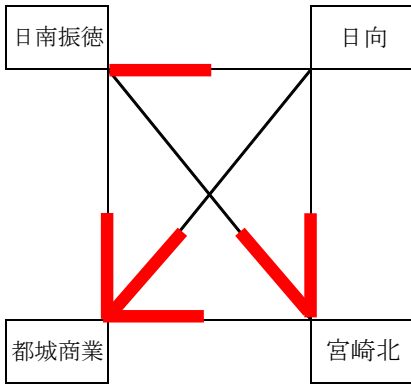

令和3年度 第6回ウィンターキャンプin都城 試合結果(女子)

【Eパート】 会場:高城総合体育館

チーム名	日南振徳	日向	宮崎北	都城商業	勝率	順位
日南振徳	-	2 (25-16) 25-20	0 0 (21-25) 17-25	2 0 (17-25) 15-25	2	1-2 3
日向	0 (16-25) 20-25	-	1 (25-18) 15-25 18-25	2 0 (11-25) 17-25	2	0-3 4
宮崎北	2 (25-21) 25-17	0 2 (18-25) 25-15 25-18	-	0 (18-25) 18-25	2	2-1 2
都城商業	2 (25-17) 25-15	0 2 (25-11) 25-17	0 2 (25-18) 25-18	-	3-0	1

【Fパート】 会場:高城総合体育館