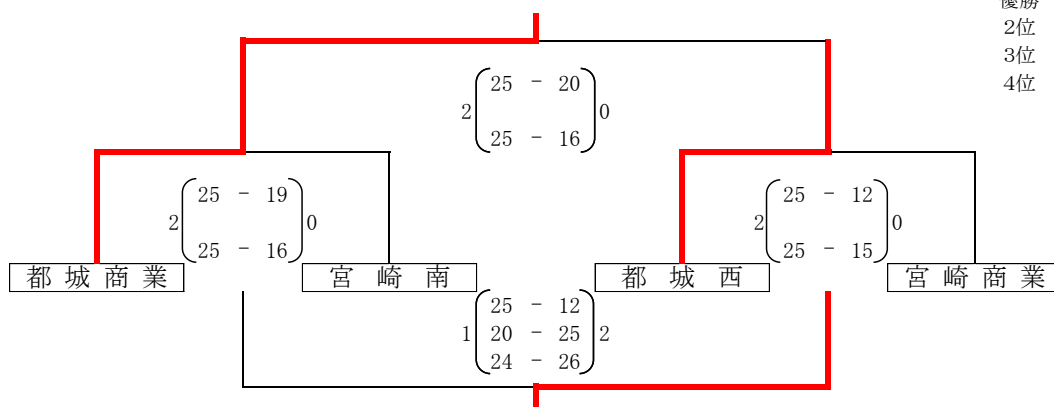

(会場)高崎総合体育館

3・4位パート

(会場)高崎総合体育館

令和3年度 第6回ウインターキャンプin都城 試合結果(女子)

1位パート

(会場)高城総合体育館

- 優勝 都城商業
- 2位 都城西
- 3位 宮崎商業
- 4位 宮崎南

2位パート