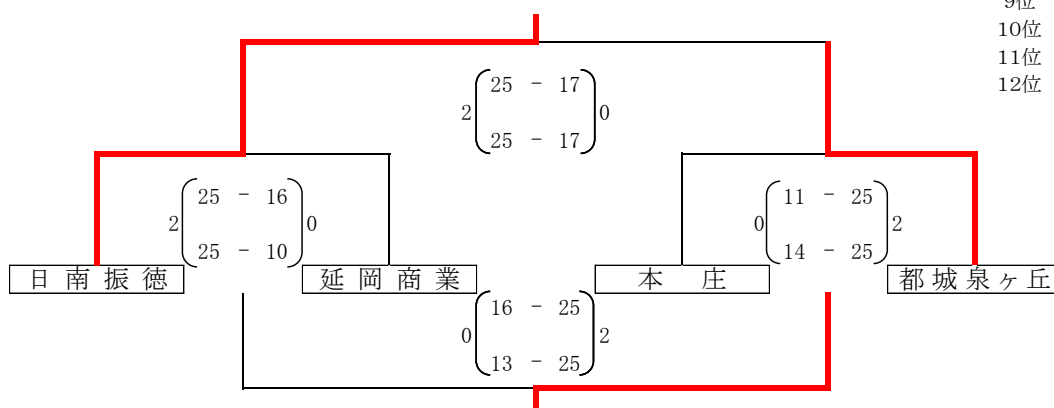

3位パート

(会場)高城総合体育館

- 9位 日南振徳
- 10位 都城泉ヶ丘
- 11位 本庄
- 12位 延岡商業