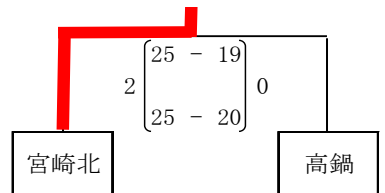

宮崎北	2 (25 - 19) 25 - 20	0

【Cパート】 会場:高崎総合体育館