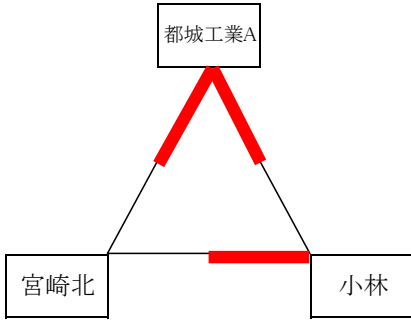

(会場)都城農業高校体育館

- 5位 宮崎大宮
- 6位 宮崎北
- 7位 都城
- 8位 都城農業

3位パート

(会場)高城総合体育館

- 9位 日南振徳
- 10位 都城泉ヶ丘
- 11位 本庄
- 12位 延岡商業

4位パート

(会場)都城農業高校体育館

- 13位 日南
- 14位 日向
- 15位 高鍋
- 16位 宮崎農業

令和3年度 第6回ウィンターキャンプin都城 試合結果(男子)

【Aパート】 会場:都城工業高校体育館

チーム名	都城工業A	宮崎北	小林	勝率	順位
都城工業A	-	2 (25 - 11) 0 2 (25 - 9)	0 2 (25 - 10) 0 (25 - 11)	2-0	1
宮崎北	0 (11 - 25) 9 - 25	-	0 (19 - 25) 2 (13 - 25)	0-2	3
小林	0 (10 - 25) 11 - 25	2 2 (25 - 19) 25 - 13	0	1-1	2