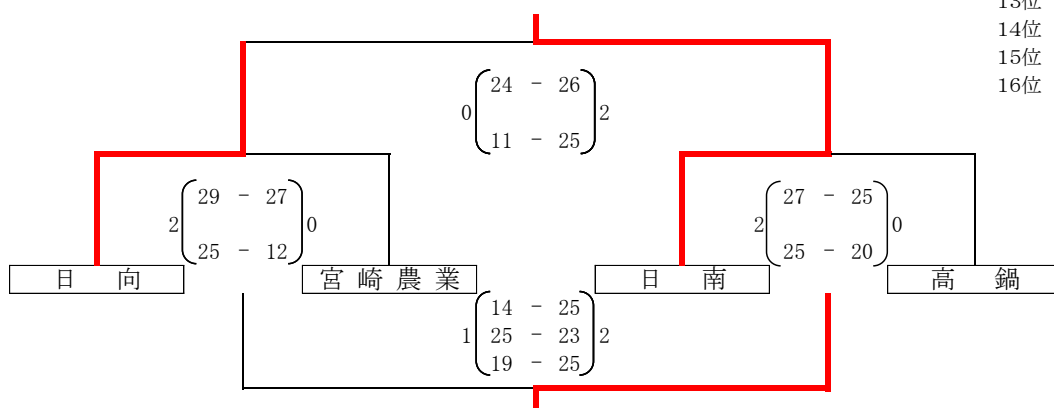

(会場)都城農業高校体育館

- 5位 宮崎大宮
- 6位 宮崎北
- 7位 都城
- 8位 都城農業

3位パート

(会場)高城総合体育館

- 9位 日南振徳
- 10位 都城泉ヶ丘
- 11位 本庄
- 12位 延岡商業

4位パート

(会場)都城農業高校体育館

- 13位 日南
- 14位 日向
- 15位 高鍋
- 16位 宮崎農業

令和3年度 第6回ウィンターキャンプin都城 試合結果(男子)

【Aパート】 会場:都城工業高校体育館

チーム名	都城工業A	宮崎北	小林	勝率	順位
都城工業A	-	2 (25 - 11) 0 2 (25 - 9)	0 2 (25 - 10) 0 (25 - 11)	2-0	1
宮崎北	0 (11 - 25) 9 - 25	-	0 (19 - 25) 2 (13 - 25)	0-2	3
小林	0 (10 - 25) 11 - 25	2 2 (25 - 19) 25 - 13	0	1-1	2