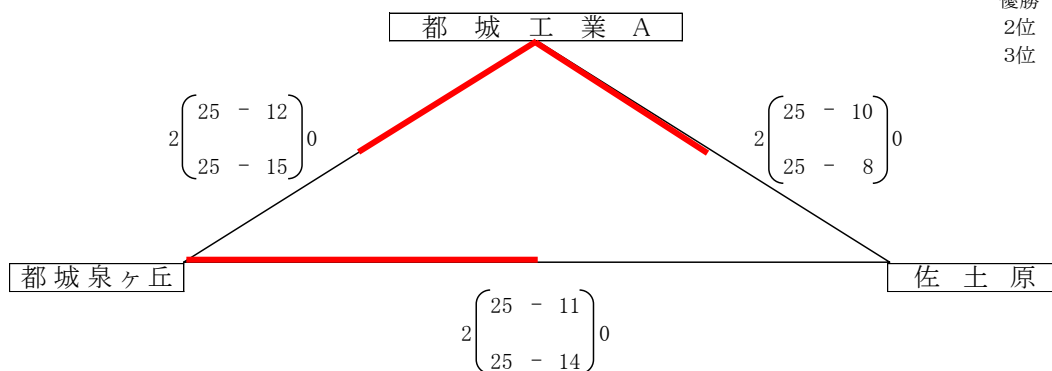

令和3年度 第6回ウインターキャンプin都城 試合結果(男子)

1位パート

(会場)都城工業高校体育館

優勝 都城工業 A
2位 都城泉ヶ丘
3位 佐土原

2位パート

(会場)都城工業高校体育館

4位 都城工業 B
5位 宮崎大宮 A
6位 宮崎大宮 B

3・4位パート