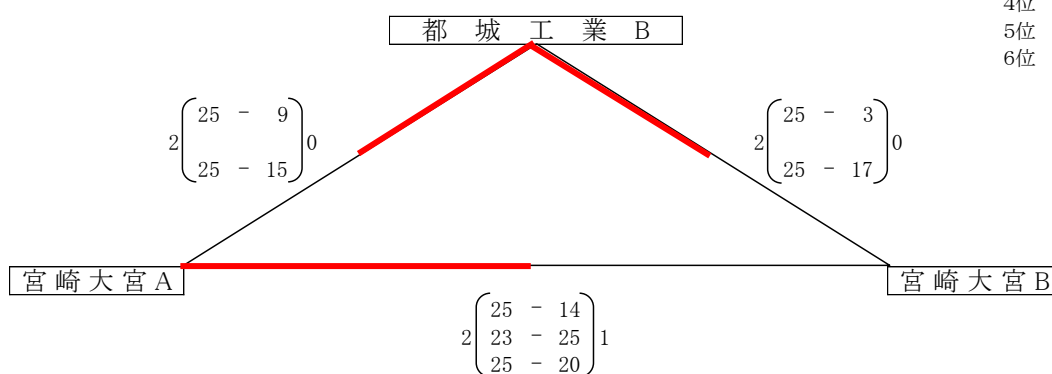

令和3年度 第6回ウインターキャンプin都城 試合結果(男子)

1位パート

(会場)都城工業高校体育館

優勝 都城工業 A
2位 都城泉ヶ丘
3位 佐土原

2位パート

(会場)都城工業高校体育館

4位 都城工業 B
5位 宮崎大宮 A
6位 宮崎大宮 B

3・4位パート