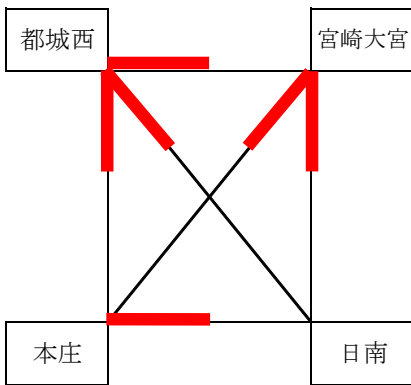

チーム名	都城西	宮崎大宮	日南	本庄	勝率	順位
都城西	-	2 (25-17) 25-22	0 2 (25-18) 25-11	2 0 (25-9) 25-7	0	3-0 1
宮崎大宮	0 (17-25) 22-25	-	2 (25-15) 25-17	0 2 (25-8) 25-20	0	2-1 2
日南	0 (18-25) 11-25	0 (15-25) 17-25	-	0 (16-25) 21-25	2	0-3 4
本庄	0 (9-25) 7-25	0 2 (8-25) 20-25	2 2 (25-16) 25-21	-	1-2	3

【Hパート】 会場:都城農業高校体育館