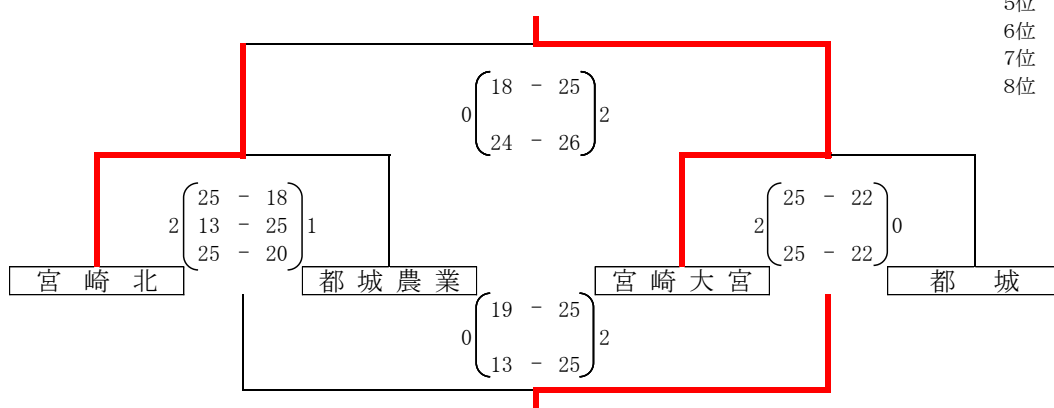

2位パート

(会場)都城農業高校体育館

- 5位 宮崎大宮
- 6位 宮崎北
- 7位 都城
- 8位 都城農業