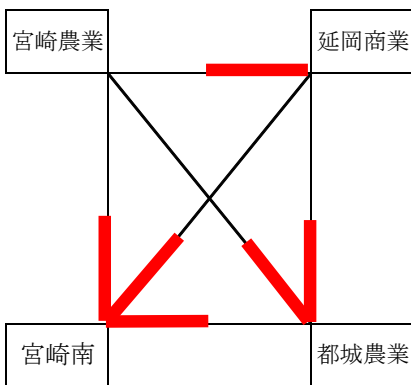

チーム名	宮崎農業	延岡商業	都城農業	宮崎南	勝率	順位
宮崎農業	-	0 (15-25) 19-25	2 0 (5-25) 22-25	2 0 (13-25) 15-25	2	0-3 4
延岡商業	2 (25-15) 25-19	-	0 (15-25) 10-25	2 0 (13-25) 20-25	2	1-2 3
都城農業	2 (25-5) 25-22	0 2 (25-15) 25-10	-	1 (20-25) 25-20 16-25	2	2-1 2
宮崎南	2 (25-13) 25-15	0 2 (25-13) 25-20	0 2 (25-20) 20-25 25-16	-	3-0	1