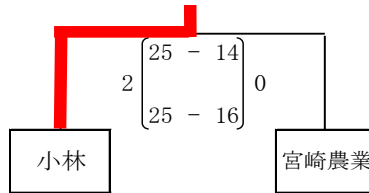

令和3年度 第6回ウィンターキャンプin都城 試合結果(男子)

【Aパート】 会場:都城工業高校体育館

チーム名	都城工業A	宮崎北	小林	勝率	順位
都城工業A	-	2 (25 - 11) 0 2 (25 - 9)	0 2 (25 - 10) 0 (25 - 11)	2-0	1
宮崎北	0 (11 - 25) 9 - 25	-	0 (19 - 25) 2 (13 - 25)	0-2	3
小林	0 (10 - 25) 11 - 25	2 2 (25 - 19) 25 - 13	0	1-1	2

【Bパート】 会場:都城工業高校体育館

チーム名	宮崎農業	都城工業B	高鍋	勝率	順位
宮崎農業	-	0 (10 - 25) 11 - 25	2 2 (25 - 22) 25 - 14	1-1	2
都城工業B	2 (25 - 10) 25 - 11	-	2 (25 - 8) 25 - 12	2-0	1
高鍋	0 (22 - 25) 14 - 25	2 0 (8 - 25) 12 - 25	-	0-2	3

【ABパート順位決定戦】

都城工業A	2 (25 - 20) 25 - 15	0
-------	---------------------------	---

小林	2 (25 - 14) 25 - 16	0
----	---------------------------	---

宮崎北	2 (25 - 19) 25 - 20	0
-----	---------------------------	---

【Cパート】 会場:高崎総合体育館

チーム名	日南	宮崎大宮A	都城泉ヶ丘	都城農業	勝率	順位
日南	-	1 (25 - 21) 18 - 25 (28 - 30)	2 0 (14 - 25) 21 - 25	2 0 (8 - 25) (25 - 27)	0-3	4
宮崎大宮A	2 (21 - 25) 25 - 18 (30 - 28)	-	0 (17 - 25) 14 - 25	2 2 (25 - 13) (25 - 22)	2-1	2
都城泉ヶ丘	2 (25 - 14) 25 - 21	0 2 (25 - 17) (25 - 14)	-	2 (25 - 14) (25 - 19)	3-0	1
都城農業	2 (25 - 8) 27 - 25	0 0 (13 - 25) 22 - 25	2 0 (14 - 25) 19 - 25	-	1-2	3