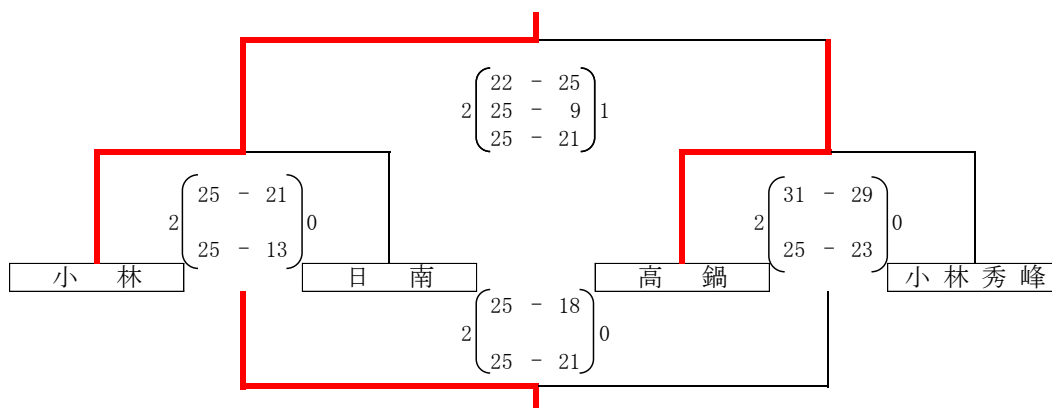

3・4位パート

(会場)高崎総合体育館