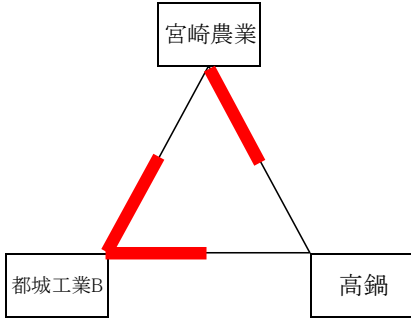

チーム名	宮崎農業	都城工業B	高鍋	勝率	順位
宮崎農業	-	0 (10 - 25) 11 - 25	2 2 (25 - 22) 25 - 14	1-1	2
都城工業B	2 (25 - 10) 25 - 11	-	2 (25 - 8) 25 - 12	2-0	1
高鍋	0 (22 - 25) 14 - 25	2 0 (8 - 25) 12 - 25	-	0-2	3

【ABパート順位決定戦】