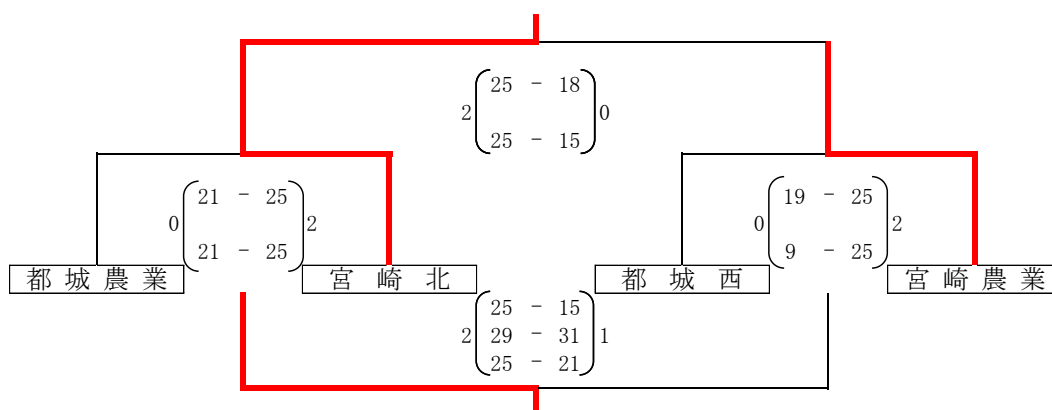

3・4位パート

(会場)高崎総合体育館